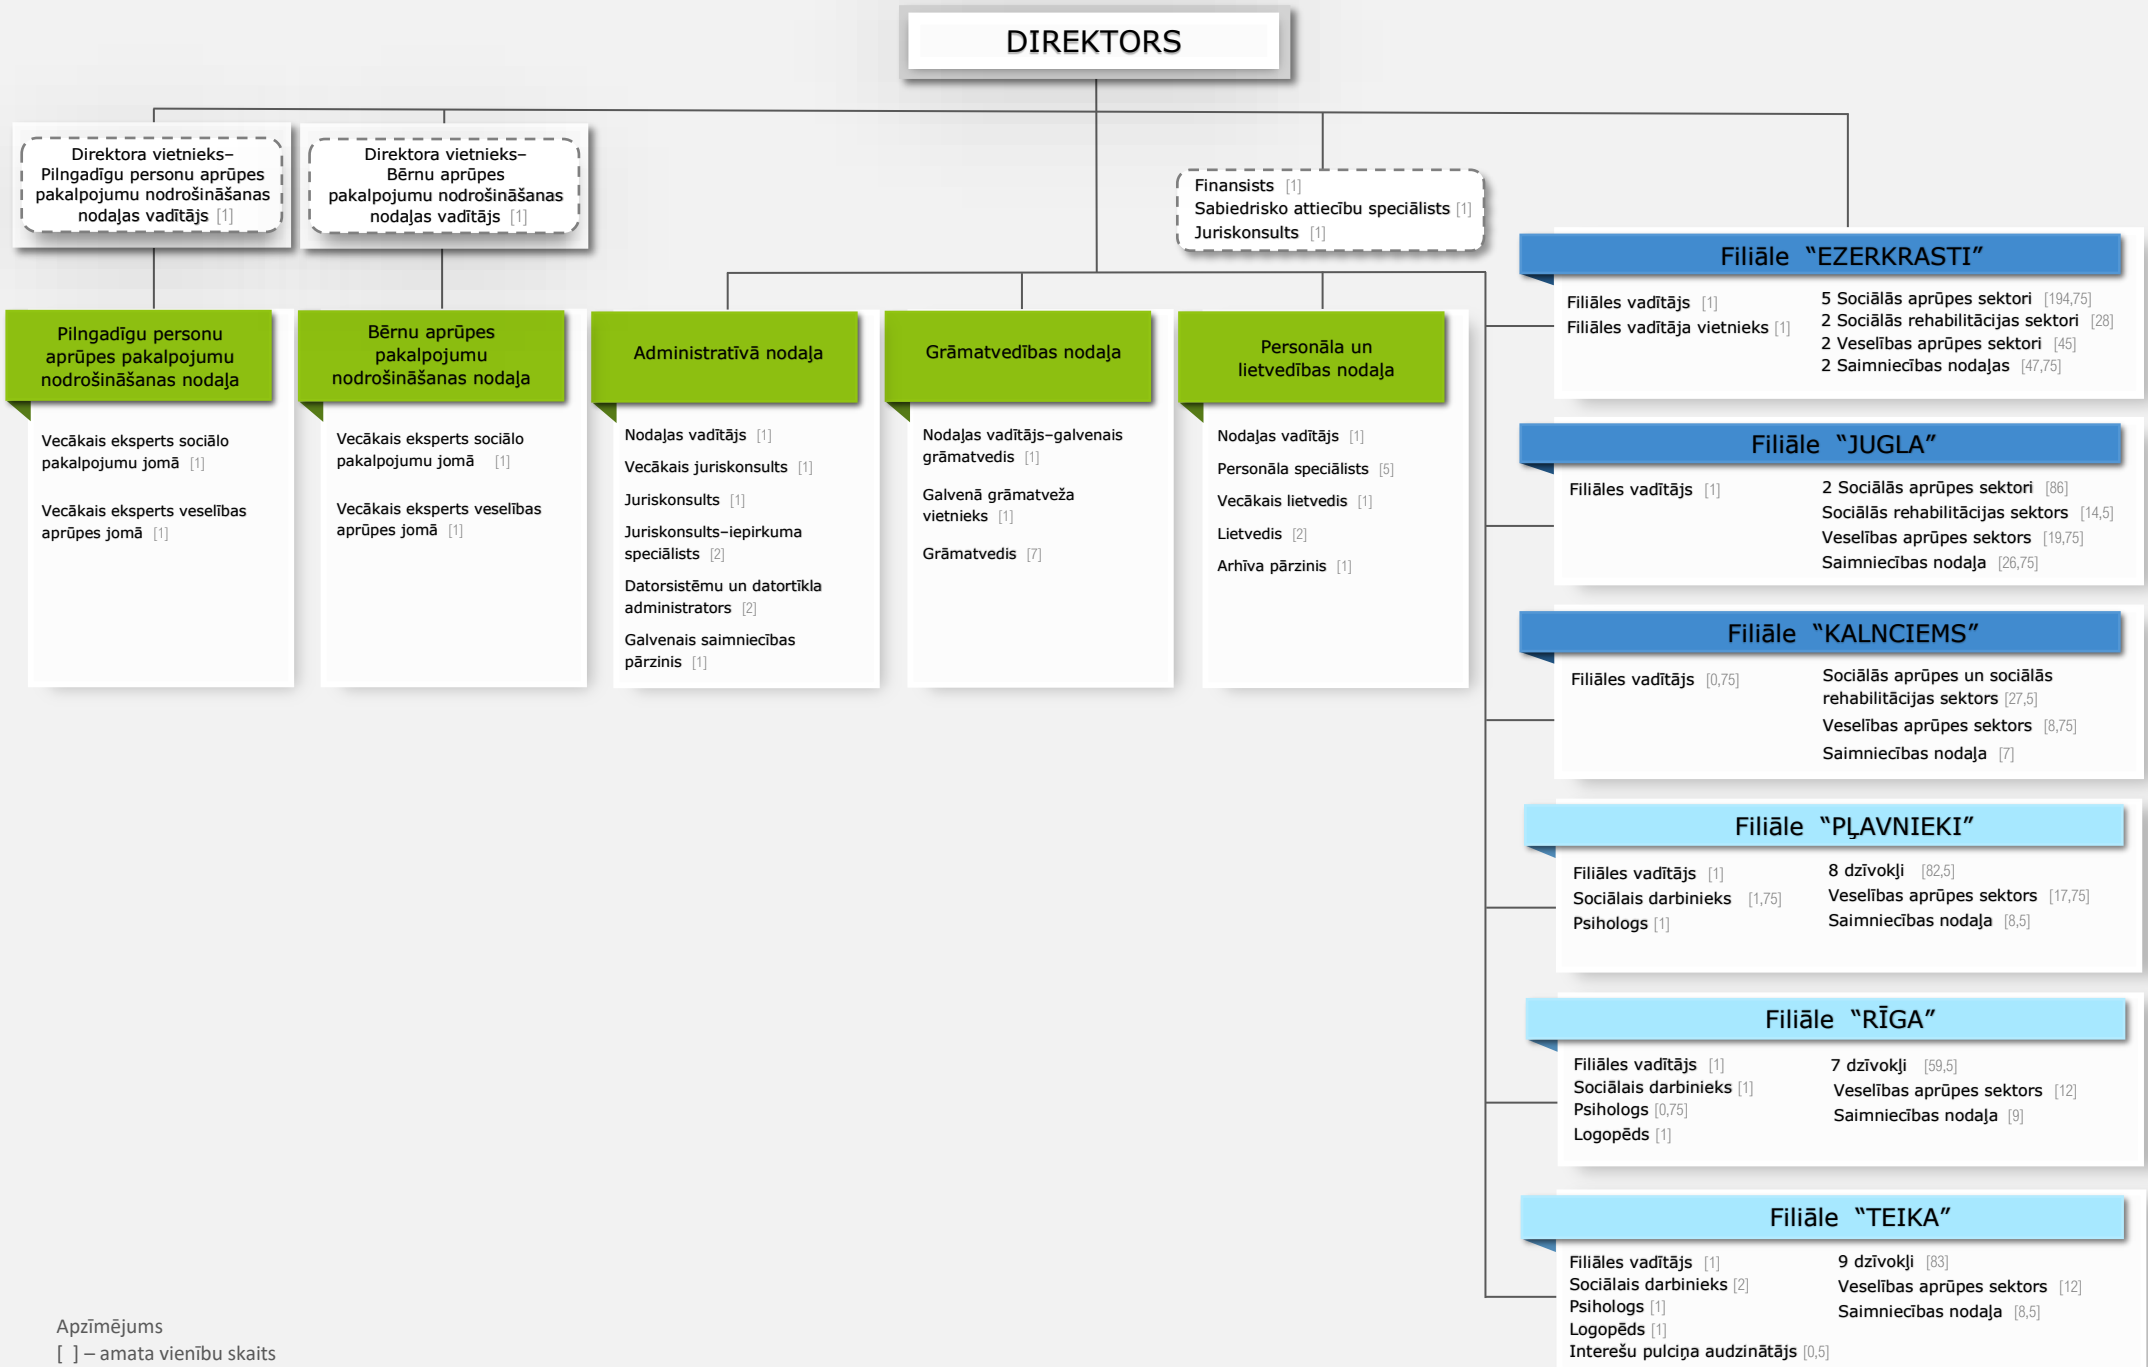

Valsts sociālās aprūpes centra "Rīga" struktūras shēma

Apzīmējums
[] – amata vienību skaits